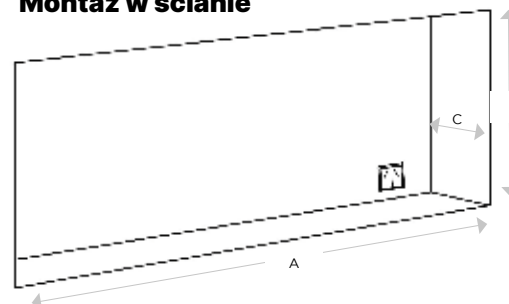

Powłoka szyby zapobiega powstawaniu refleksów świetlnych.

Wyłącznik 8h

Sierra 48 | 60 | 72

230V/50Hz | 8,6 Watt

Experience Better Living

Wymiary zewnętrzne produktu

DIMENSIONS				
		Szerokość (cm)	Wysokość (cm)	Głębokość (cm)
Sierra 48"	Freestanding	121,9	49,5	13,2
	In wall	105,7 (A)	47,0 (C)	16,5 (B)
Sierra 60"	Freestanding	152,4	49,5	13,2
	In wall	133,1 (A)	47,0 (C)	16,5 (B)
Sierra 72"	Freestanding	182,9	49,5	13,2
	In wall	163,6 (A)	47,0 (C)	16,5 (B)

Montaż w ścianie

Specyfikacja

SZCZEGÓŁY TECHNICZNE	Sierra 48"	Sierra 60"	Sierra 72"
Efekt płomienia	Optiflame®	Optiflame®	Optiflame®
Nr katalogowy	220930	220940	220950
Kod EAN	8716412220937	8716412220944	8716412220951
Model	Wall-insert	Wall-insert	Wall-insert
Widok na palenisko	1-stronny	1-stronny	1-stronny
Kolor	Czarny	Czarny	Czarny
Dekoracja paleniska	Polana, kryształki, białe otoczaki	Polana, kryształki, białe otoczaki	Polana, kryształki, białe otoczaki
Wymiary paleniska (szer. x wys.) [cm]	101,5x26,8	128,9x26,8	159,4x26,8
Wymiary zewnętrzne (szer. x wys. x gł.) [cm]	121,9x49,5x13,2	152,4x49,5x13,2	182,9x49,5x13,2
Funkcja grzewcza	Tak	Tak	Tak
Termostat	Tak	Tak	Tak
Pilot zdalnego sterowania	Tak	Tak	Tak
Dodatkowe sterowanie manualne	Tak	Tak	Tak
Podświetlenie	LED	LED	LED
Efekty dźwiękowe	Tak	Tak	Tak
Efekty kolorystyczne	Tak	Tak	Tak
Grzanie, moc w trybie 1 [W]	1300	1300	1300
Grzanie, moc w trybie 2 [W]	1600	1600	1600
Zużycie energii przez efekty optyczne [W]	8,6	8,6	8,6
Maks. zużycie energii [W]	1600	1600	1600
Napięcie / częstotliwość	230V/50Hz	230V/50Hz	230V/50Hz
Masa produktu [kg]	18,5	29	35,5
Długość kabla zasilającego	1,5 m	1,5 m	1,5 m
Gwarancja	2 lata	2 lata	2 lata